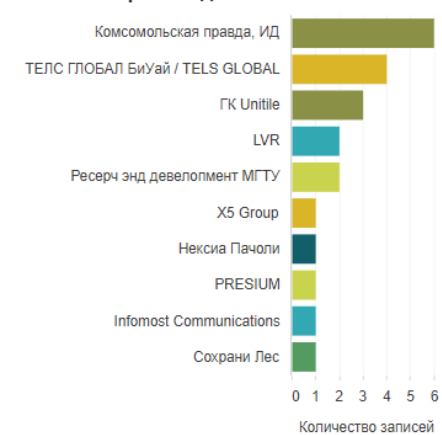

Компании-работодатели