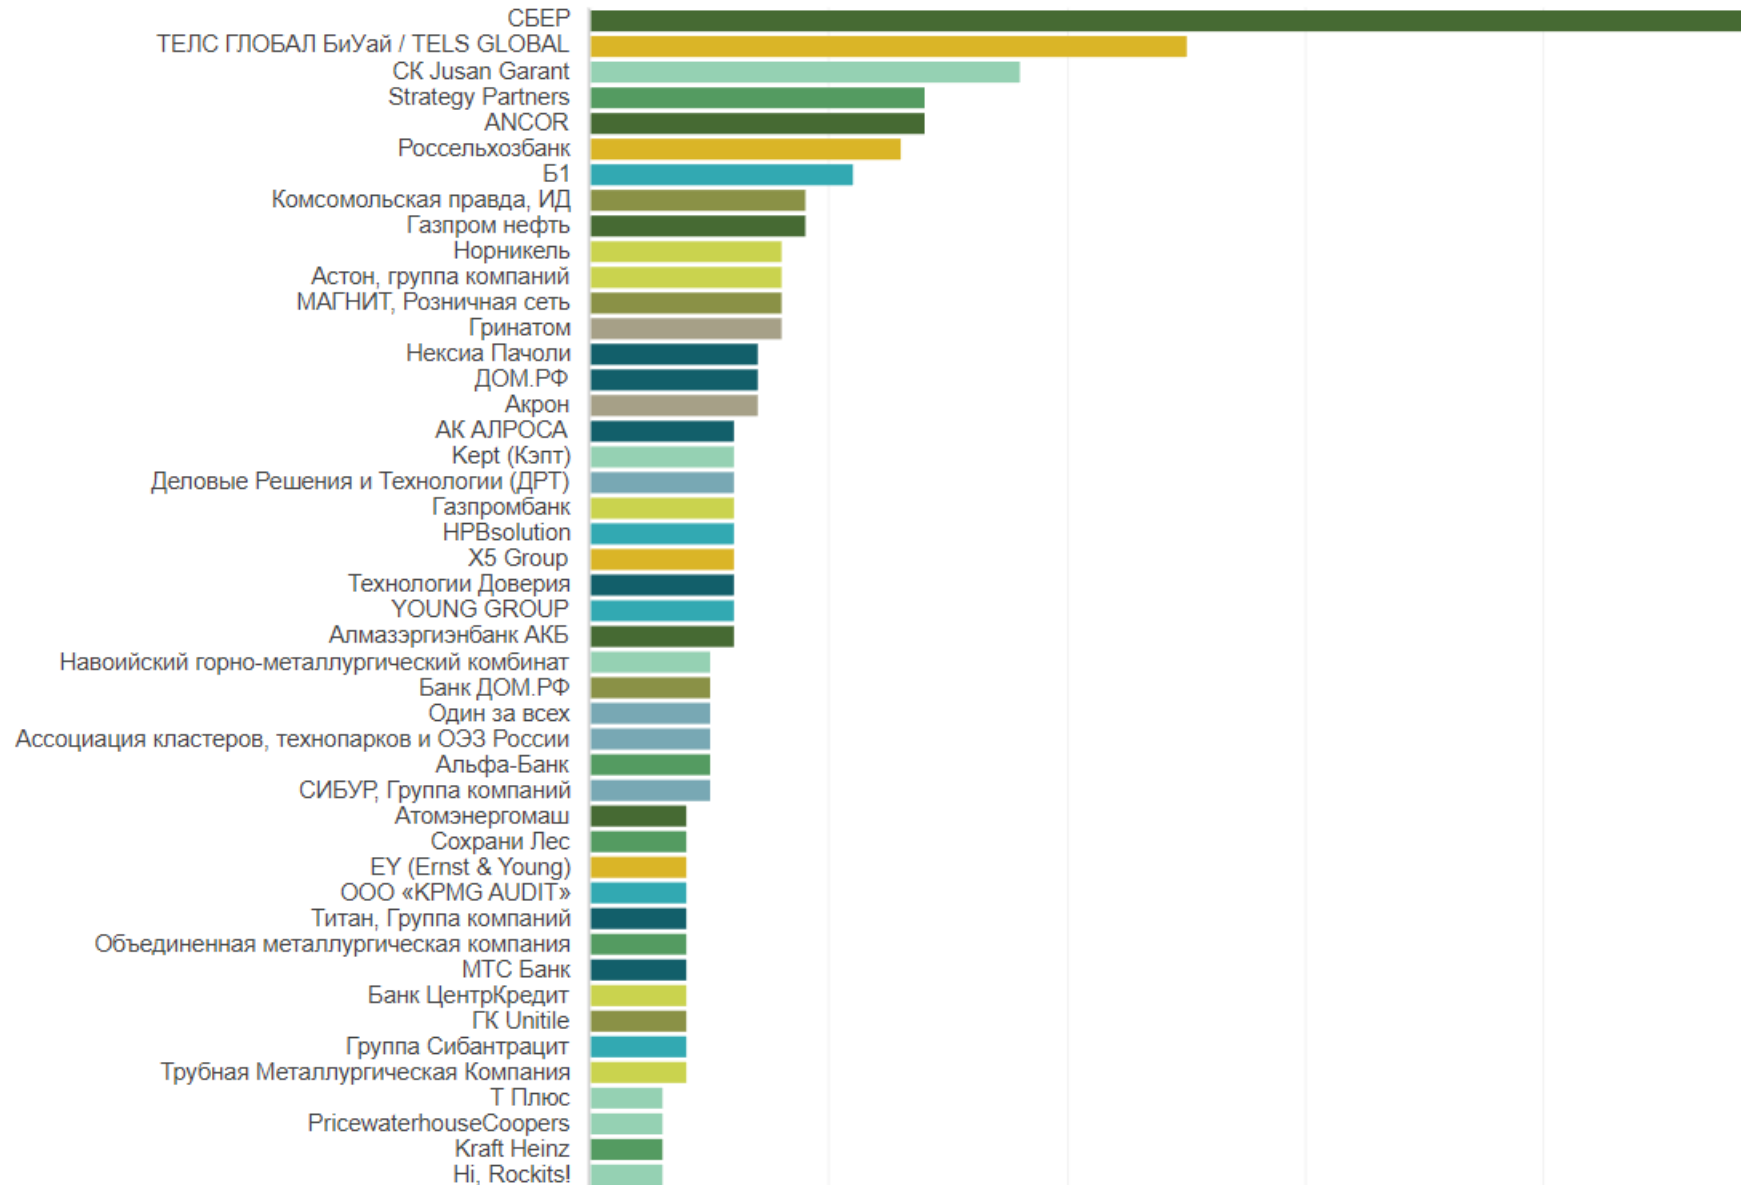

Аналитика рынка труда : компании-работодатели