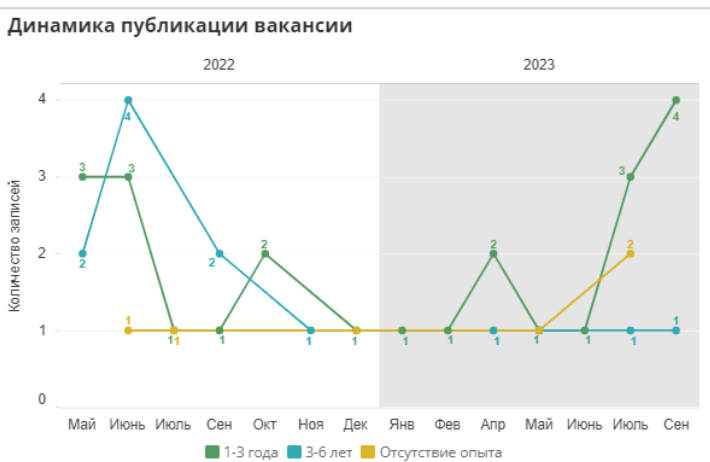

Аналитика рынка труда : профроль «аналитик»