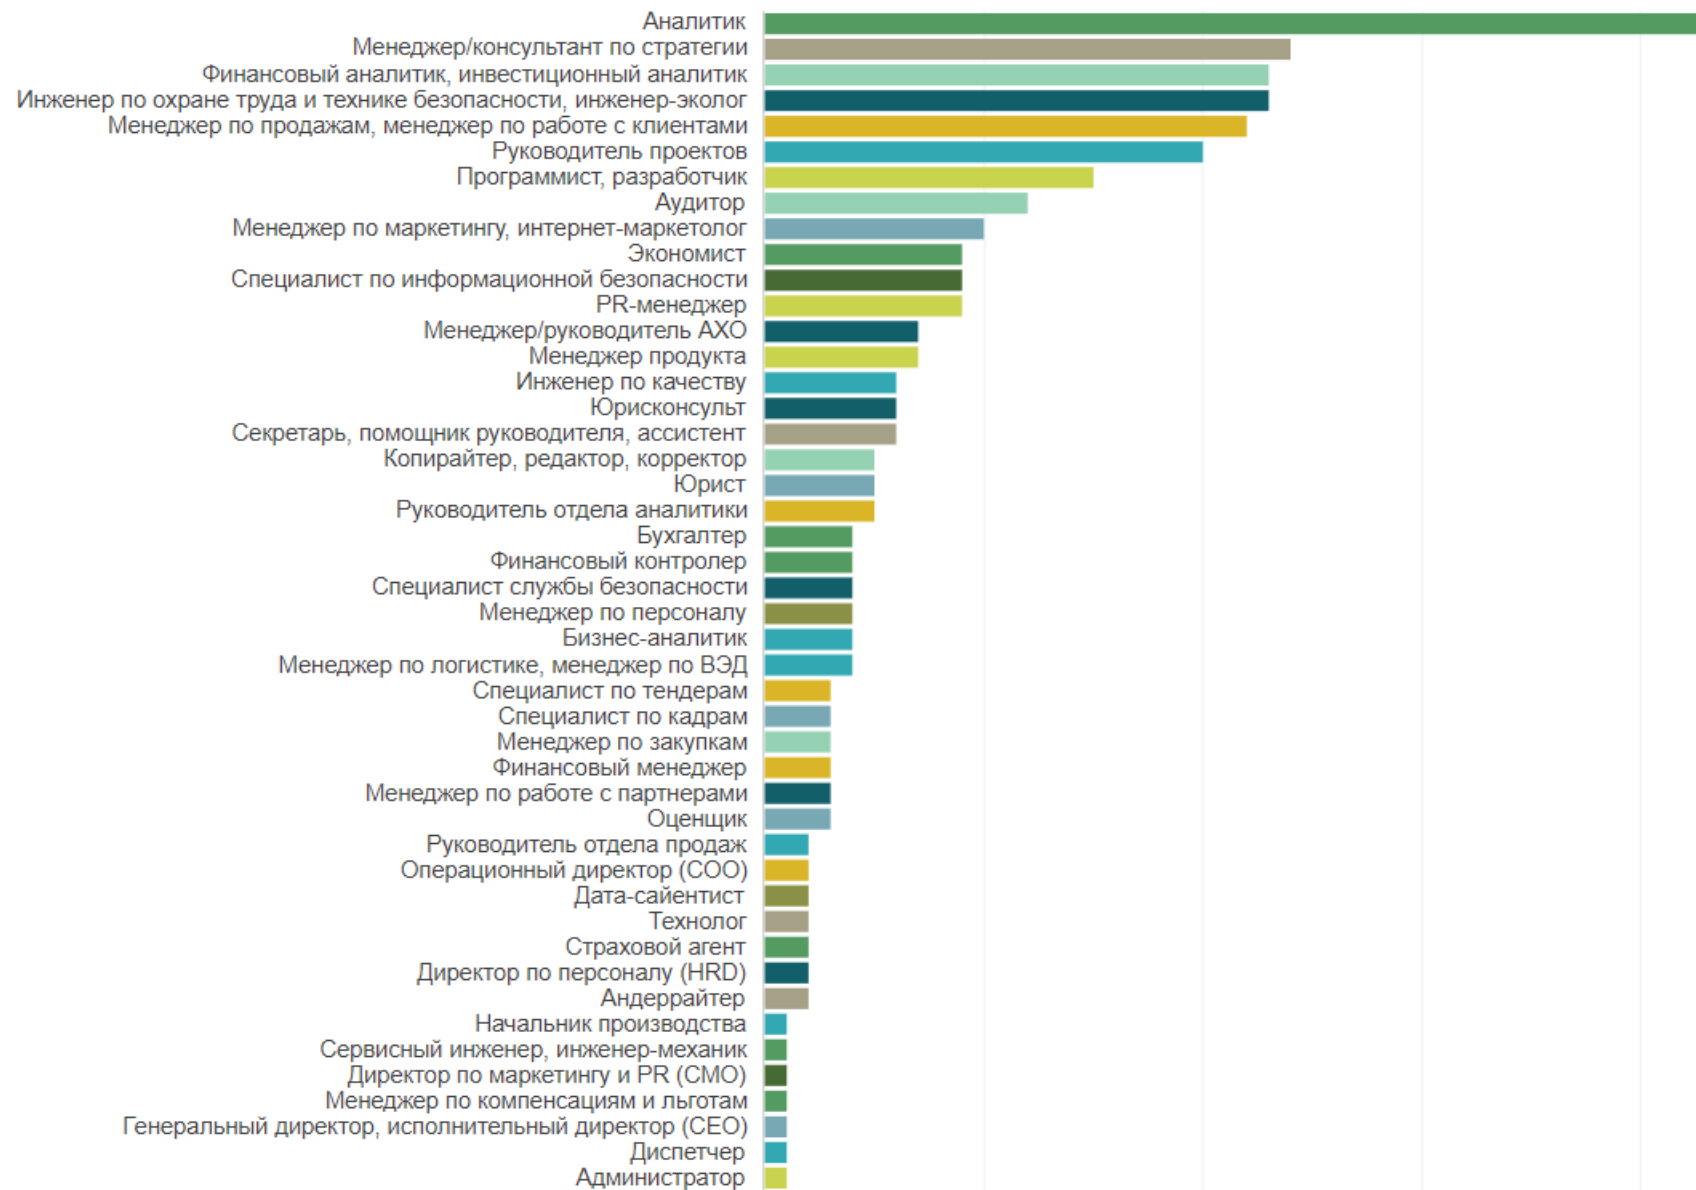

Аналитика рынка труда : профессиональные роли