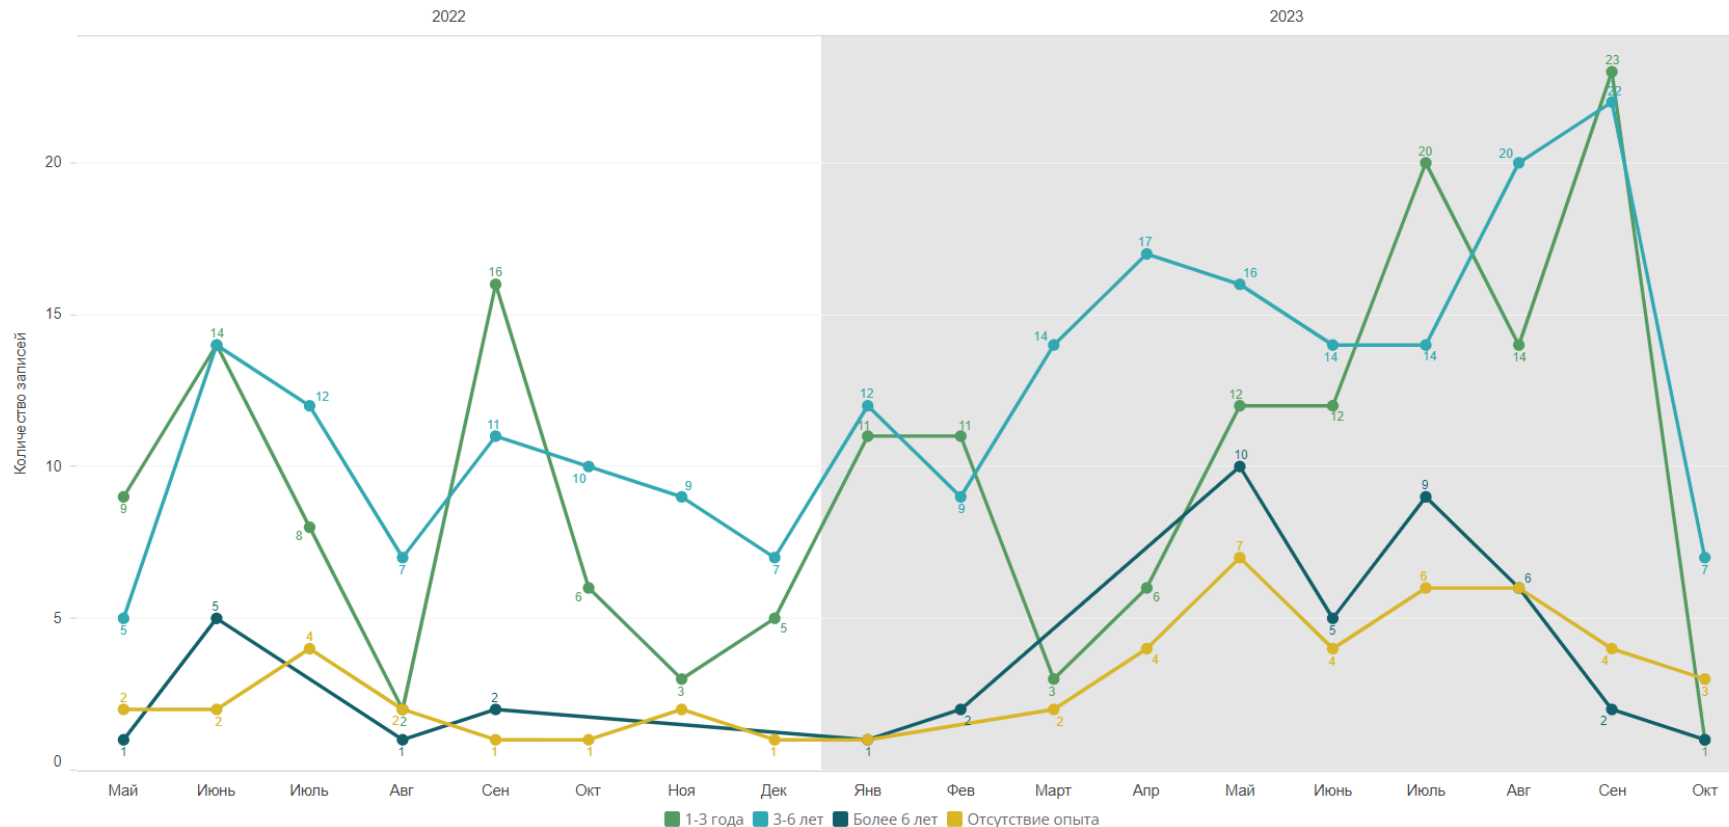

# Аналитика рынка труда : обзор вакансий в рамках повестки ESG

Период выгрузки –  
июнь 2022 – октябрь 2023

**Методология поиска вакансий:**  
в названии и описании вакансии  
упоминаются маркеры **«ESG»**,  
**«устойчивое развитие»**

## 904 вакансии

где упоминаются маркеры

## 493 вакансии

где упоминаются маркеры  
в контексте требований  
или обязанностей к кандидату

# Аналитика рынка труда : динамика публикации вакансии

- Возрастает количество вакансий, где в требованиях или обязанностях указывается **«ESG», «устойчивое развитие»**
- Чаще ищут специалистов, которые имеют опыт **от 3 до 6 лет** и **1-3 года**