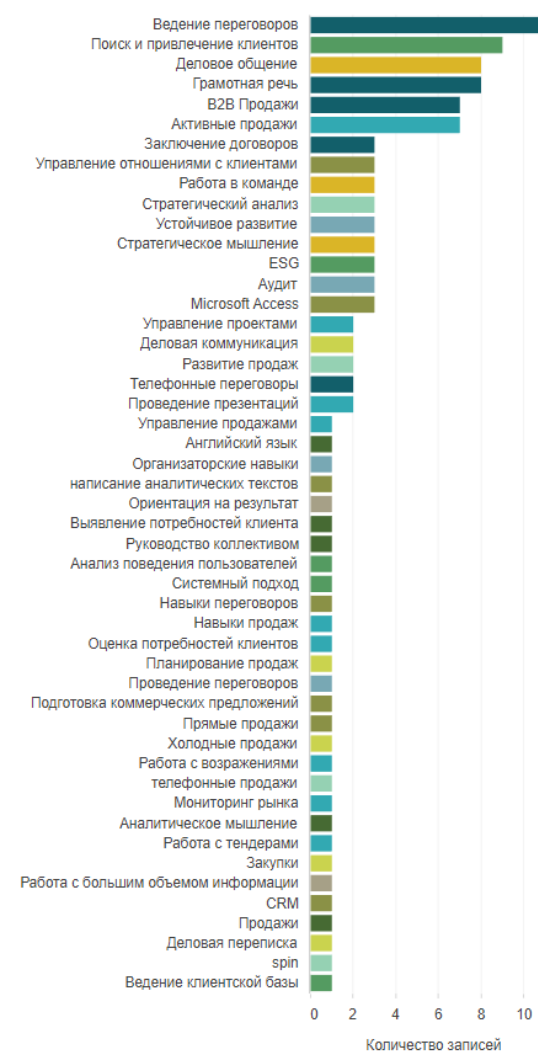

# Аналитика рынка труда : профроль «менеджер по продажам»

## Профрль

Введите искомый текст

Москва  
Санкт-Петербург  
Республика Татарстан  
Самарская область  
Нижегородская область

Введите искомый текст

Москва  
Санкт-Петербург  
Казань  
Самара  
Нижний Новгород

## Ключевые навыки

## Уровень заработной платы