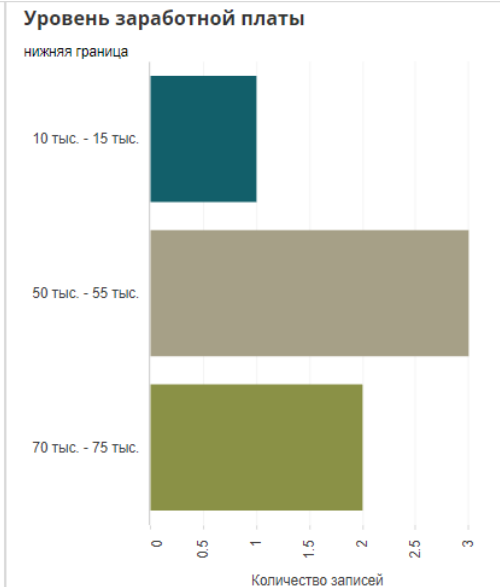

Аналитика рынка труда : профроль «аналитик»