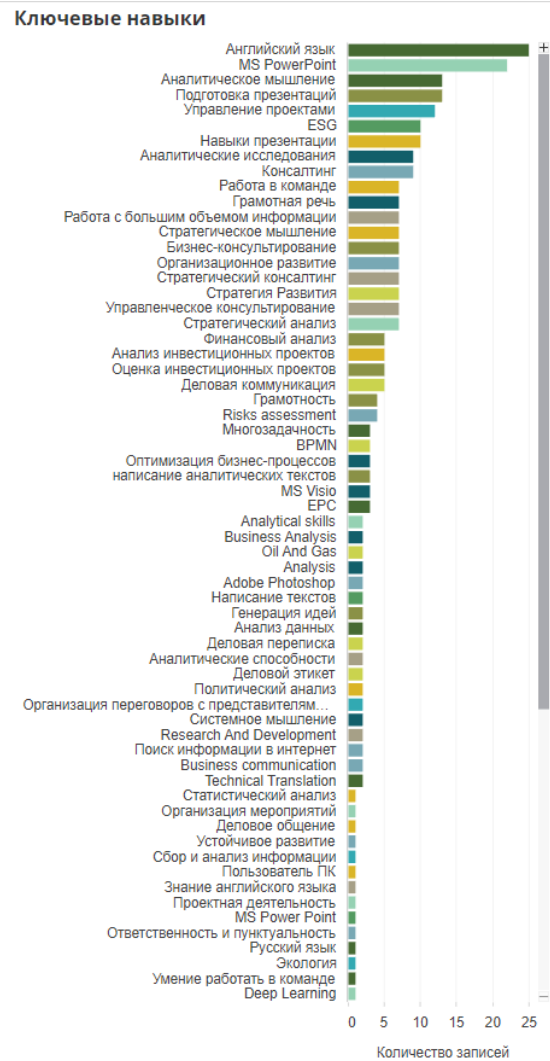

Аналитика рынка труда : профроль «аналитик»