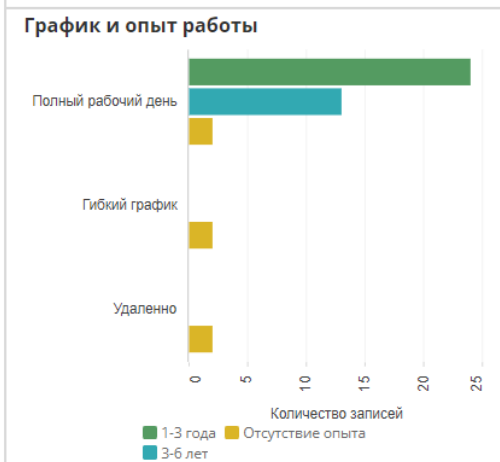

Аналитика рынка труда : профроль «аналитик»