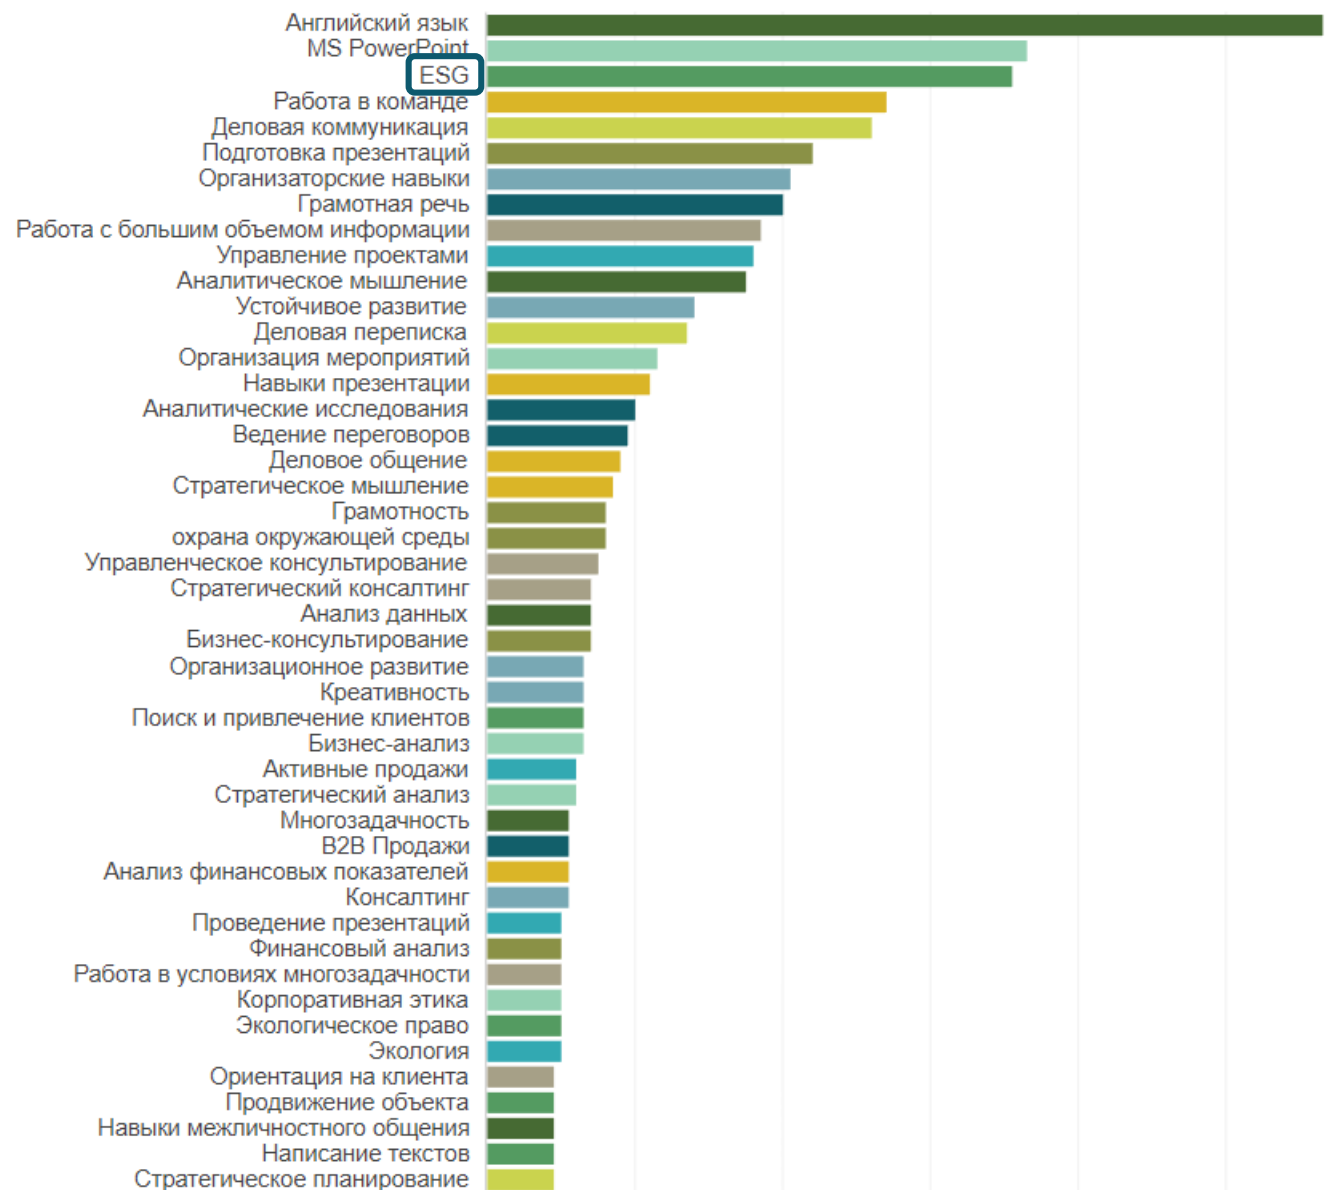

Аналитика рынка труда : ключевые навыки